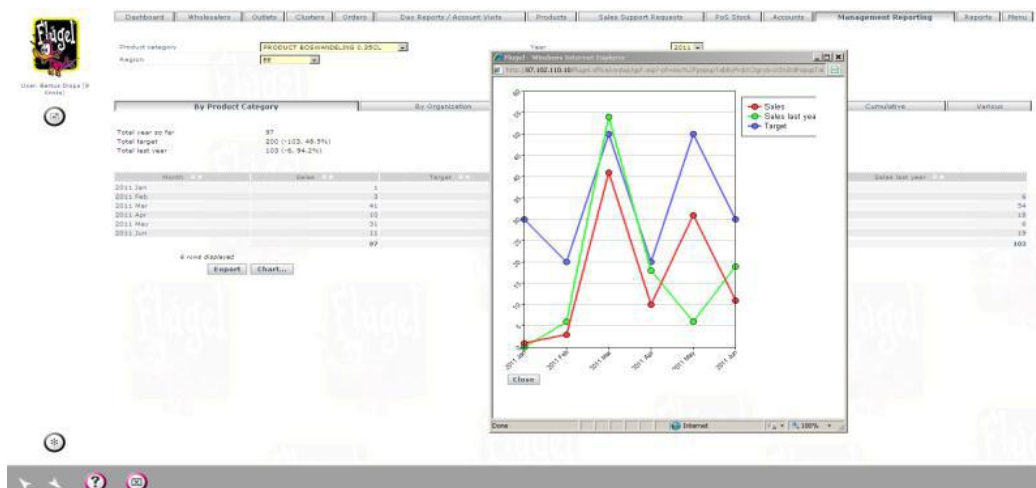

ResellerProfiling

Uw bedrijf kan sterk afhankelijk zijn van een reseller netwerk voor uw weg richting de markt. De performance van de resellers is direct gerelateerd aan uw eigen organisatie.

Reseller profiling is de kunst van het werkelijk begrijpen van uw resellers. Wie zijn de toppers? Wie heeft ondersteuning nodig? Waar lopen we het risico dat ons merk wordt beschadigd. Wat onderscheid de beste resellers?

CaseMaster®RP is een oplossing speciaal ontworpen om complexe reseller netwerken te beheren. Het biedt een functierijke back office applicatie, krachtige mobiele mogelijkheden voor uw accountmanagers. En diverse portal mogelijkheden om toegang te geven aan uw resellers voor de modules die specifiek voor hun zijn ontworpen.

CaseMaster®RP is 100% web gebaseerd en kan dus gemakkelijk worden ingezet in verspreide organisaties.