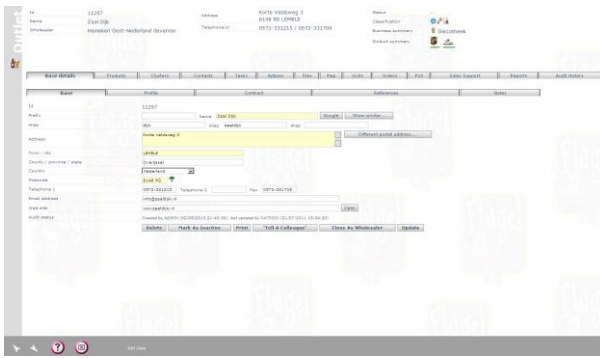

Zoeken in al uw gegevens zoals in Google®

Gebruik van afbeeldingen, inclusief het logo van uw bedrijf, om belangrijke reseller aspecten te markeren

Krachtige module voor de planning van uw mobiele werknemers

Geo-mapping voor een eenvoudige analyse van de gegevens

Alle relevante data van een reseller toegankelijk vanuit een enkel dossier zelf, indien deze gegevens zich bevinden in verschillende systemen, een echte 'single view'